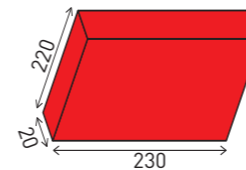

Vulcain Dépôt 130.
Avec en option tiroir vers l'arrière.

Système tiroir de dépôt

Principe de fonctionnement

Taille maxi du dépôt :

Pour Vulcain Dépôt 130 / 170 / 200

Pour Vulcain Dépôt 40 / 60 / 80

Vulcain Dépôt 80.