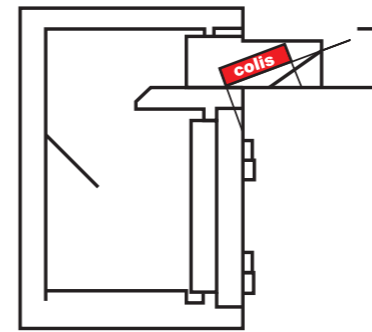

Porte inarrachable sans gonds apparents. Angle d'ouverture de la porte 95°

Pênes de condamnation tournants anti-sciage ø 25 mm.

Trou de scellement à la base ø 14 mm.

Vulcain Dépôt 130.
Le tiroir de dépôt est disponible en option avec serrure à clé A2P.

Vulcain Dépôt 130.
Avec en option tiroir vers l'arrière.

Système tiroir de dépôt

Principe de fonctionnement

Taille maxi du dépôt :

Pour Vulcain Dépôt 130 / 170 / 200

Pour Vulcain Dépôt 40 / 60 / 80

Vulcain Dépôt 80.

- Fonction ouverture code conjoint
- Fonction temporisation à l'ouverture de 0 à 99 minutes.
En option : Fonction plages horaires d'ouverture. Audit horodaté des 250 derniers événements.

MODÈLE	Dim. extérieure HxLxP en mm	Dim. intérieure HxLxP en mm	Épaisseur parois		Nombre de pènes	Nombre d'étagères réglables en H.	Volume en litres	Poids en kg
			Corps en mm	Porte en mm				
Vulcain Dépôt 40	680 x 475 x 450	360 x 345 x 315	65	70	3	1	40	240
Vulcain Dépôt 60	850 x 475 x 450	535 x 345 x 315	65	70	4	1	58	240
Vulcain Dépôt 80	1055 x 475 x 450	735 x 345 x 315	65	70	4	1	80	240
Vulcain Dépôt 130	1000 x 650 x 500	680 x 520 x 365	65	70	4	2	130	240
Vulcain Dépôt 170	1200 x 650 x 500	880 x 520 x 365	65	70	6	3	167	240
Vulcain Dépôt 200	1420 x 650 x 500	1080 x 520 x 365	65	70	6	3	205	240