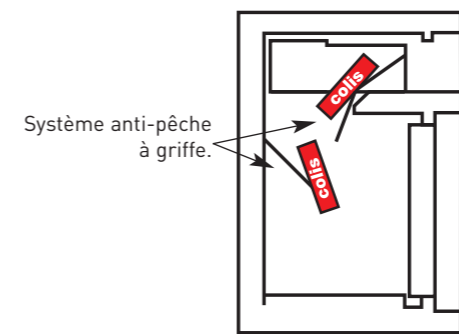

Porte inarrachable sans gonds apparents. Angle d'ouverture de la porte 95°

Pênes de condamnation tournants anti-sciage ø 25 mm.

Trou de scellement à la base ø 14 mm.

Vulcain Dépôt 130.
Le tiroir de dépôt est disponible en option avec serrure à clé A2P.

Vulcain Dépôt 130.
Avec en option tiroir vers l'arrière.

Système tiroir de dépôt

Principe de fonctionnement

Taille maxi du dépôt :

Pour Vulcain Dépôt 130 / 170 / 200

Pour Vulcain Dépôt 40 / 60 / 80

Vulcain Dépôt 80.