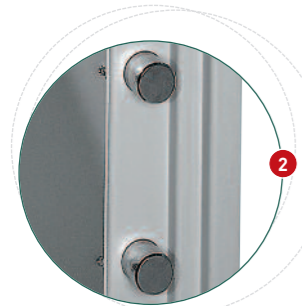

Coffres-forts norme allemande

Vulcain Double Protection.

Norme allemande VDMA niveau B.

Porte inarrachable sans gonds apparents. Angle d'ouverture de la porte 95°

Pênes de condamnation tournants anti-sciage ø 25 mm.

Vulcain 170. Livré en standard avec 3 tablettes réglables sur crémaillères au pas de 40 mm.

Vulcain 40. Livré en standard avec 1 tablette réglable sur crémaillères au pas de 40 mm.

Vulcain 60. Livré en standard avec 1 tablette réglable sur crémaillères au pas de 40 mm.

Trou de scellement à la base ø 14 mm.

Poignée étoile à 3 branches en option.

Caractéristiques techniques

Principe d'isolation thermique

DANS UN COFFRE-FORT SANS ISOLATION, LA TEMPÉRATURE S'ÉLÈVE TRÈS RAPIDEMENT LORS D'UN INCENDIE. AVEC LES COFFRES-FORTS VULCAIN VOS DOCUMENTS SERONT MIEUX PROTÉGÉS. LA PERFORMANCE DES MATÉRIEAUX RÉFRACTAIRES RALENTIT CONSIDÉRABLEMENT LA MONTÉE DE LA

Vulcain 200. Livré en standard avec 3 tablettes réglables sur crémaillères au pas de 40 mm.

Vulcain 130. Livré en standard avec 2 tablettes réglables sur crémaillères au pas de 40 mm.

Vulcain 80. Livré en standard avec 2 tablettes réglables sur crémaillères au pas de 40 mm.