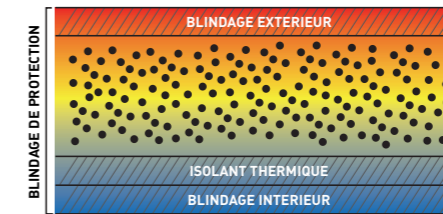

Coffres-forts norme allemande

Vulcain Double Protection.

Norme allemande VDMA niveau B.

Porte inarrachable sans gonds apparents. Angle d'ouverture de la porte 95°

Pênes de condamnation tournants anti-sciage ø 25 mm.

Vulcain 170. Livré en standard avec 3 tablettes réglables sur crémaillères au pas de 40 mm.

Vulcain 40. Livré en standard avec 1 tablette réglable sur crémaillères au pas de 40 mm.

Vulcain 60. Livré en standard avec 1 tablette réglable sur crémaillères au pas de 40 mm.

Trou de scellement à la base ø 14 mm.

Poignée étoile à 3 branches en option.

Caractéristiques techniques

Principe d'isolation thermique

DANS UN COFFRE-FORT SANS ISOLATION, LA TEMPÉRATURE S'ÉLÈVE TRÈS RAPIDEMENT LORS D'UN INCENDIE. AVEC LES COFFRES-FORTS VULCAIN VOS DOCUMENTS SERONT MIEUX PROTÉGÉS. LA PERFORMANCE DES MATÉRIEAUX RÉFRACTAIRES RALENTIT CONSIDÉRABLEMENT LA MONTÉE DE LA

TEMPÉRATURE À L'INTÉRIEUR DU COFFRE-FORT.

ROBUSTE CONSTRUCTION EN ACIER 1ER CHOIX AVEC PAROIS DÉFENSIVES DE FORTE ÉPAISSEUR. BLINDAGE ANTI-PERÇAGE AU MANGANESE DU SYSTÈME DE CONDAMNATION CONFORME À LA NORME VDMA. COULEUR STANDARD GRIS CLAIR RAL 9006.