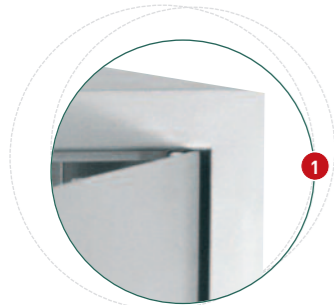

Coffres-forts norme allemande

Vulcain Double Protection.

Norme allemande VDMA niveau B.

Porte inarrachable sans gonds apparents. Angle d'ouverture de la porte 95°

Pênes de condamnation tournants anti-sciage ø 25 mm.

Vulcain 170. Livré en standard avec 3 tablettes réglables sur crémaillères au pas de 40 mm.

Vulcain 40. Livré en standard avec 1 tablette réglable sur crémaillères au pas de 40 mm.

Vulcain 60. Livré en standard avec 1 tablette réglable sur crémaillères au pas de 40 mm.

Trou de scellement à la base ø 14 mm.

Poignée étoile à 3 branches en option.

Caractéristiques techniques

Principe d'isolation thermique

DANS UN COFFRE-FORT SANS ISOLATION, LA TEMPÉRATURE S'ÉLÈVE TRÈS RAPIDEMENT LORS D'UN INCENDIE. AVEC LES COFFRES-FORTS VULCAIN VOS DOCUMENTS SERONT MIEUX PROTÉGÉS. LA PERFORMANCE DES MATÉRIEAUX RÉFRACTAIRES RALENTIT CONSIDÉRABLEMENT LA MONTÉE DE LA

Vulcain 200. Livré en standard avec 3 tablettes réglables sur crémaillères au pas de 40 mm.

Vulcain 130. Livré en standard avec 2 tablettes réglables sur crémaillères au pas de 40 mm.

Vulcain 80. Livré en standard avec 2 tablettes réglables sur crémaillères au pas de 40 mm.